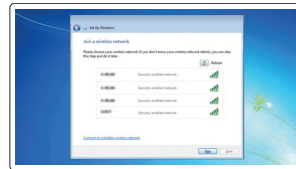

设置 Windows 密码

設定 Windows 密碼

Windows のパスワードをセットアップする

Connect to your network

连接到网络

連接網路

ネットワークに接続する

NOTE: If you are connecting to a secured wireless network, enter the password for the wireless network access when prompted.