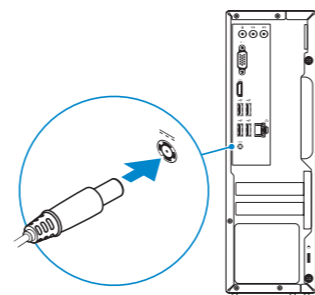

4 Connect the power adapter and press the power button

连接电源适配器并按下电源按钮
連接電源轉接器然後按下電源按鈕
電源アダプタを接続し、電源ボタンを押す

5 Finish operating system setup

完成操作系统设置 | 完成作業系統設定
オペレーティングシステムのセットアップを終了する