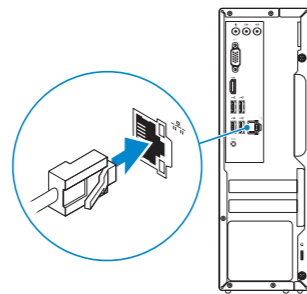

Vostro 3252

Quick Start Guide

快速入门指南
快速入門指南
クイックスタートガイド

1 Connect the keyboard and mouse

连接键盘和鼠标
連接鍵盤與滑鼠
キーボードとマウスを接続する

2 Connect the network cable — optional

连接网线 — 可选
連接網路纜線 — 可選
ネットワークケーブルを接続する — オプション

3 Connect the display