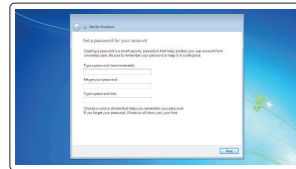

Windows 7

Set up password for Windows

设置 Windows 密码

設定 Windows 密碼

Windows のパスワードをセットアップする