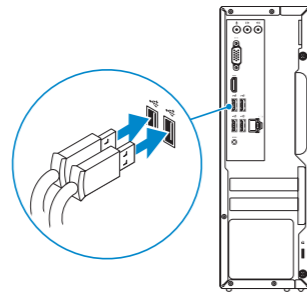

Vostro 3252

Quick Start Guide

快速入门指南
快速入門指南
クイックスタートガイド

1 Connect the keyboard and mouse

连接键盘和鼠标
連接鍵盤與滑鼠
キーボードとマウスを接続する

2 Connect the network cable — optional

连接网线 — 可选
連接網路纜線 — 可選
ネットワークケーブルを接続する — オプション

3 Connect the display

连接显示器
連接顯示器
ディスプレイを接続する

4 Connect the power adapter and press the power button

连接电源适配器并按下电源按钮
連接電源轉接器然後按下電源按鈕
電源アダプタを接続し、電源ボタンを押す

5 Finish operating system setup

完成操作系统设置 | 完成作業系統設定
オペレーティングシステムのセットアップを終了する