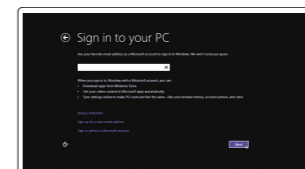

Windows 8.1

Enable security and updates

启用安全和更新
啓用安全性與更新
セキュリティとアップデートを有効にする

Connect to your network

连接到网络
連接網路
ネットワークに接続する

NOTE: If you are connecting to a secured wireless network, enter the password for the wireless network access when prompted.

注: 如果您要连接加密的无线网络, 请在提示时输入访问该无线网络所需的密码。

註: 如果您要連線至安全的無線網路, 請在提示下輸入存取無線網路的密碼。

メモ: セキュリティ保護されたワイヤレスネットワークに接続している場合、プロンプトが表示されたらワイヤレスネットワークアクセスのパスワードを入力します。

Sign in to your Microsoft account or create a local account