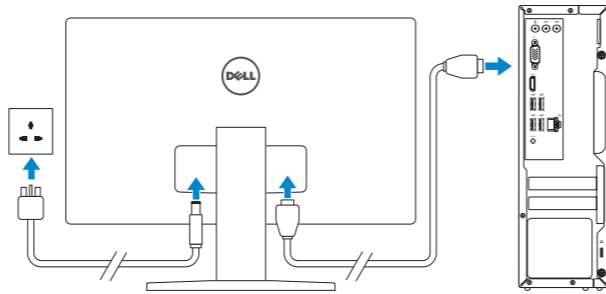

Vostro 3252

Quick Start Guide

快速入门指南
快速入門指南
クイックスタートガイド

1 Connect the keyboard and mouse

连接键盘和鼠标
連接鍵盤與滑鼠
キーボードとマウスを接続する

2 Connect the network cable — optional

连接网线 — 可选
連接網路纜線 — 可選
ネットワークケーブルを接続する — オプション

3 Connect the display

连接显示器
連接顯示器
ディスプレイを接続する

4 Connect the power adapter and press the power button

连接电源适配器并按下电源按钮
連接電源轉接器然後按下電源按鈕
電源アダプタを接続し、電源ボタンを押す

5 Finish operating system setup

完成操作系统设置 | 完成作業系統設定
オペレーティングシステムのセットアップを終了する