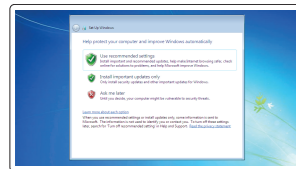

Protect your computer

保护您的计算机

保護您的電腦

コンピュータを保護する

Ubuntu

Follow the instructions on the screen to finish setup.

按照屏幕上的说明完成设置。

按照螢幕上的指示完成設定。

画面に表示される指示に従ってセットアップを終了します。

Locate Dell apps in Windows 8.1

在 Windows 8.1 中查找 Dell 应用程序 | 在 Windows 8.1 中找到 Dell 應用程式

Windows 8.1 で Dell アプリを見つける

Register your computer

注册您的计算机 | 註冊您的電腦

コンピュータを登録する

Dell Backup and Recovery

Backup, recover, repair, or restore your computer
备份、恢复、修复或还原您的计算机
備份、復原、修復或還原您的電腦
コンピュータをバックアップ、リカバリ、修復、リストアする