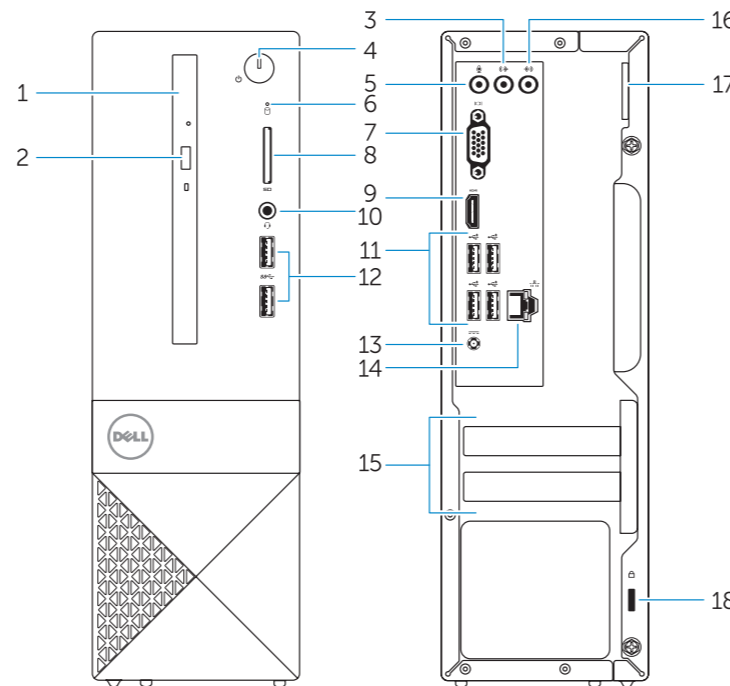

Dell 帮助和支持 | Dell 說明及支援

Dell ヘルプとサポート

SupportAssist

Check and update your computer
检查和更新您的计算机
檢查並更新您的電腦
コンピュータを確認してアップデートする

Features

功能部件 | 功能 | 外觀

1. Optical drive
2. Optical-drive eject button
3. Line-out connector
4. Power button
5. Microphone
6. Hard-drive activity light
7. VGA connector
8. Memory-card reader
9. HDMI connector
10. Headset connector
11. USB 2.0 connectors
12. USB 3.0 connectors
13. Power connector
14. Network connector
15. Blank slots
16. Line-in connector
17. Padlock Ring
18. Security-cable slot

1. 光盘驱动器
2. 光盘驱动器弹出按钮
3. 输出连接器
4. 电源按钮
5. 麦克风
6. 硬盘驱动器活动指示灯
7. VGA 连接器
8. 内存卡读取器
9. HDMI 连接器
10. 耳机接口
11. USB 2.0 连接器
12. USB 3.0 连接器
13. 电源连接器
14. 网络连接器
15. 空插槽
16. 输入连接器
17. 挂锁扣环
18. 安全缆线孔

1. 光碟機
2. 光碟機退出按鈕
3. Line-out 連接器
4. 電源按鈕
5. 麥克風
6. 硬碟機活動指示燈
7. VGA 連接器
8. 記憶卡讀卡器
9. HDMI 連接器
10. 耳機連接器

11. USB 2.0 連接器
12. USB 3.0 連接器
13. 電源連接器
14. 網路連接器
15. 空插槽
16. 訊號線輸入連接器
17. 掛鎖扣環
18. 安全纜線孔

1. オプティカルドライブ
2. オプティカルドライブ取り出しボタン
3. ライン出カコネクタ
4. 電源ボタン
5. マイク
6. ハードドライブアクティビティライト
7. VGA コネクタ
8. メモリカードリーダー
9. HDMI コネクタ