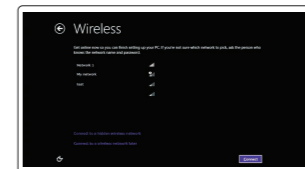

连接显示器
連接顯示器
ディスプレイを接続する

4 Connect the power adapter and press the power button

连接电源适配器并按下电源按钮
連接電源轉接器然後按下電源按鈕
電源アダプタを接続し、電源ボタンを押す

5 Finish operating system setup

完成操作系统设置 | 完成作業系統設定
オペレーティングシステムのセットアップを終了する

Windows 8.1

Enable security and updates

启用安全和更新
啓用安全性與更新
セキュリティとアップデートを有効にする

Connect to your network

连接到网络
連接網路
ネットワークに接続する

NOTE: If you are connecting to a secured wireless network, enter the password for the wireless network access when prompted.

注: 如果您要连接加密的无线网络, 请在提示时输入访问该无线网络所需的密码。

註: 如果您要連線至安全的無線網路, 請在提示下輸入存取無線網路的密碼。

メモ: セキュリティ保護されたワイヤレスネットワークに接続している場合、プロンプトが表示されたらワイヤレスネットワークアクセスのパスワードを入力します。

Sign in to your Microsoft account or create a local account